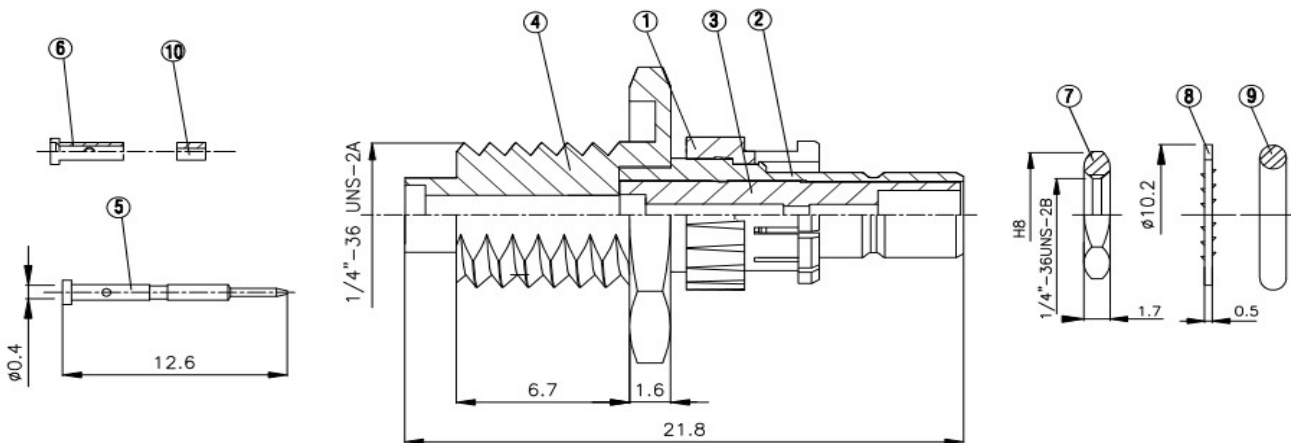

Fakra 830

BHD male crimp / UFL.1,37mm

Code	Art.Nr.	Color
C	8311	Blue
D	8312	Bordeaux
I	8314	Beige
Z	8313	Water Blue Uni

exkl. Gehäuse

NO	DESCRIPTION	MATERIAL	Q' TY	FINISH
1	BODY 2	PBT	1	PBT
2	BODY 3	BRASS	1	NICKEL
3	INSULATION 1	TEFLON	1	TEFLON
4	BODY 4	BRASS	1	NICKEL
5	PIN	BRASS	1	GOLD
6	BODY 3	BRASS	1	GOLD
7	NUT	BRASS	1	NICKEL
8	WASHER	BRASS	1	NICKEL
9	GASKET	SI RUBBER	1	RUBBER
10	INSULATION 2	TEFLON	1	TEFLON