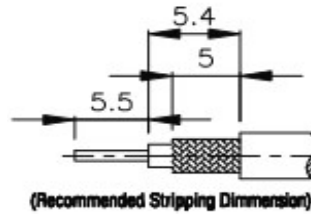

Fakra 830

BHD male crimp / UFL.1,37mm

Code	Art.Nr.	Color
C	8311	Blue
D	8312	Bordeaux
I	8314	Beige
Z	8313	Water Blue Uni

exkl. Gehäuse

NO	DESCRIPTION	MATERIAL	Q' TY	FINISH
1	BODY 2	PBT	1	PBT
2	BODY 3	BRASS	1	NICKEL
3	INSULATION 1	TEFLON	1	TEFLON
4	BODY 4	BRASS	1	NICKEL
5	PIN	BRASS	1	GOLD
6	BODY 3	BRASS	1	GOLD
7	NUT	BRASS	1	NICKEL
8	WASHER	BRASS	1	NICKEL
9	GASKET	SI RUBBER	1	RUBBER
10	INSULATION 2	TEFLON	1	TEFLON