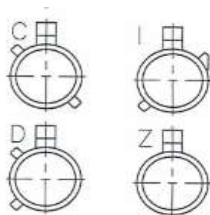

Fakra 830

BHD male crimp / UFL.1,37mm

Code	Art.Nr.	Color
C	8311	Blue
D	8312	Bordeaux
I	8314	Beige
Z	8313	Water Blue Uni

exkl. Gehäuse

NO	DESCRIPTION	MATERIAL	Q' TY	FINISH
1	BODY 2	PBT	1	PBT
2	BODY 3	BRASS	1	NICKEL
3	INSULATION 1	TEFLON	1	TEFLON
4	BODY 4	BRASS	1	NICKEL
5	PIN	BRASS	1	GOLD
6	BODY 3	BRASS	1	GOLD
7	NUT	BRASS	1	NICKEL
8	WASHER	BRASS	1	NICKEL
9	GASKET	SI RUBBER	1	RUBBER
10	INSULATION 2	TEFLON	1	TEFLON